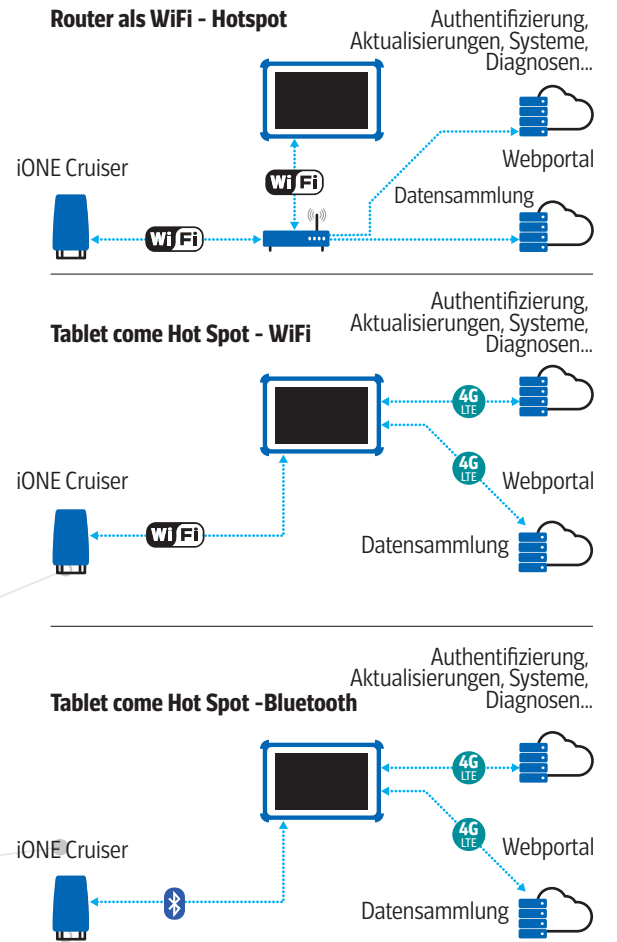

iONE CRUISER ändert die Arbeitsstandards radikal und gestaltet die Diagnose einfach, intuitiv, für jedermann und überall erreichbar!

Mit allen Fahrzeugen kompatible Diagnose-Benutzeroberfläche der neuesten Generation

Leistung auf höchstem Niveau und sofortige Diagnosevorgänge

Modulare Hardware-/Software-Architektur

- Schnelle Implementierung neuer Fahrzeugtechnologien
- Bereit für zukünftige Verbindungen
- Schnelle Implementierung neuer Fahrzeugtechnologien

Unabhängig von der Hardware-Leistung des PC

● Produkteigenschaften
● Technische Daten

KONNEKTIVITÄT

TABLET*

SO
Android 7.0

Konnektivität
4G, NFC and GPS

Case
rugged, IP65

Abmessungen
10.1" LCD-TFT

Auflösung
1280 x 800

Bildschirmschutz
Gorilla Glass

*optional

Gerätehalter für Nachladen und Software-Aktualisierungen

Mehrfarbige Status-LED

ioneplatform.com

Lampenfunktion zur Beleuchtung des OBD Verbinders