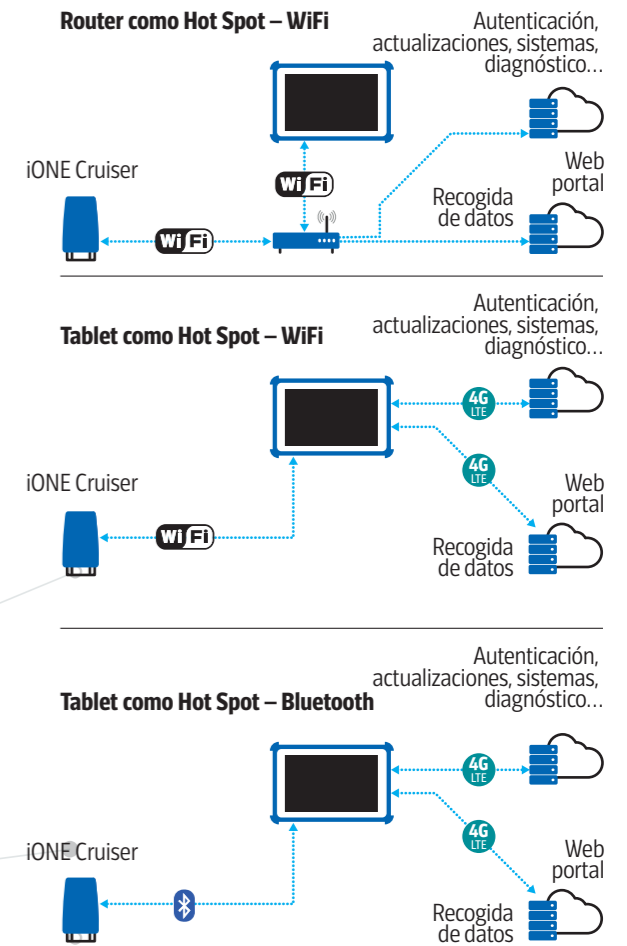

iDiagnóstico simple, intuitivo, al alcance de todos en cualquier lugar gracias a iONE CRUISER que cambia radicalmente los estándares de trabajo!

Interfaz de diagnóstico de nueva generación, compatible con todos los vehículos

Prestaciones superiores y operaciones de diagnóstico inmediatas

Arquitectura de hardware/software modular

- rápida implementación de las nuevas tecnologías de la automoción
- preparados para conexiones futuras
- rápido desarrollo y emisiones de nuevos sistemas

Independiente de las prestaciones hardware del ordenador

- Requisitos del producto
- Datos técnicos

CONECTIVIDAD

TABLET*

SO
Android 7.0

Conectividad
4G, NFC and GPS

Case
rugged, IP65

Dimensiones
10.1" LCD-TFT

Resolución
1280 x 800

Protección pantalla
Gorilla Glass

*opcional

Led de estado multicolor

Suporte dispositivo para recarga y actualización software

ioneplatform.com

Función linterna para iluminar conector OBD