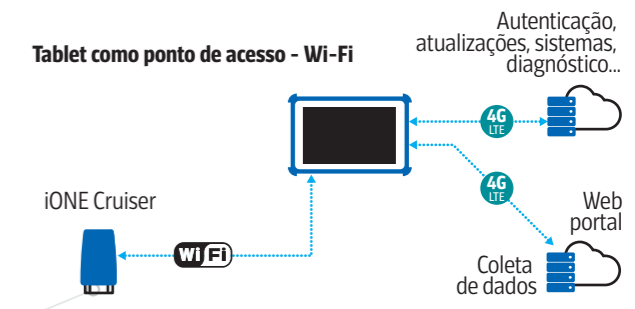

ATUALIZAÇÕES

TABLET*

SO
Android 7.0

Conectividade
4G, NFC and GPS

Estojo
rugged, IP65

Dimensões
10.1" LCD-TFT

Resolução
1280 x 800

Protetor de ecrã
Gorilla Glass

*opcional