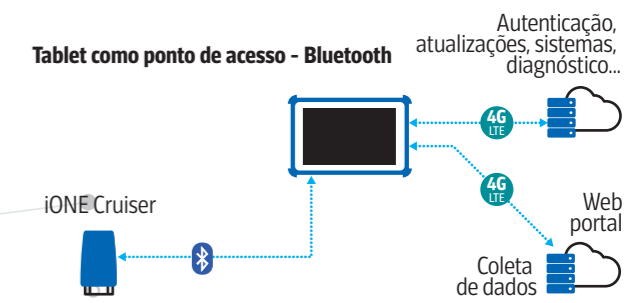

ATUALIZAÇÕES

TABLET*

SO
Android 7.0

Conectividade
4G, NFC and GPS

Estojo
rugged, IP65

Dimensões
10.1" LCD-TFT

Resolução
1280 x 800

Protetor de ecrã
Gorilla Glass

*opcional