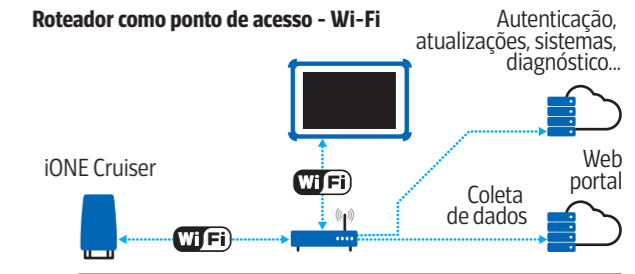

ATUALIZAÇÕES

TABLET*

SO
Android 7.0

Conectividade
4G, NFC and GPS

Estojo
rugged, IP65

Dimensões
10.1" LCD-TFT

Resolução
1280 x 800

Protetor de ecrã
Gorilla Glass

*opcional